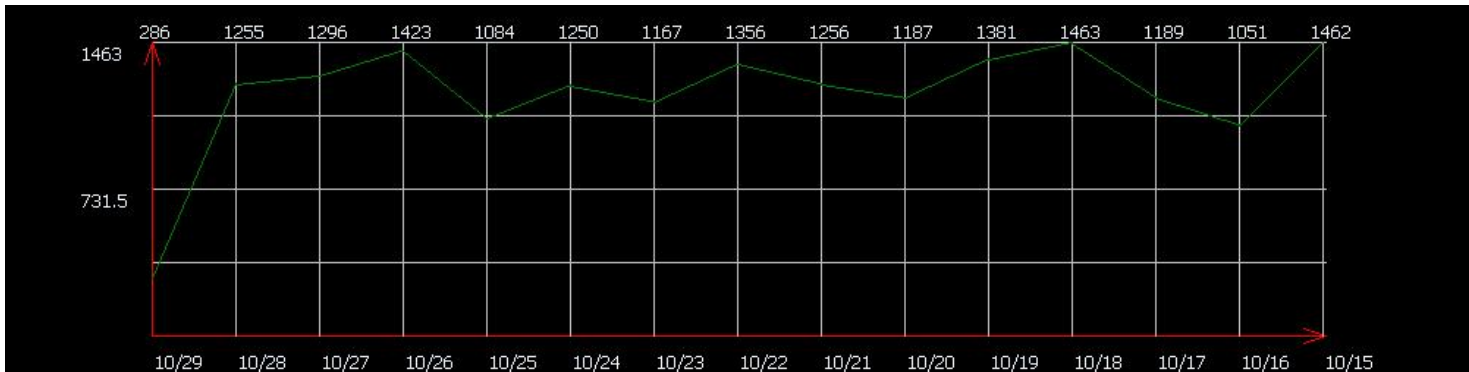

3. Oprating System Analyses

Windows Seven : 389824 Users (16 %)

Linux : 482226 Users (19 %)

Unknown : 1056312 Users (43 %)

Windows 2000 : 7658 Users (0 %)

Symbian : 8407 Users (0 %)

Windows XP : 219108 Users (9 %)

Windows Vista : 14102 Users (1 %)

Macitosh : 194553 Users (8 %)

Windows : 106165 Users (4 %)

4. Visit Chart

Visited Chart from 15 days ago since 1/29/2020

5. Browser Chart

Browser Chart from Start since 1/29/2020